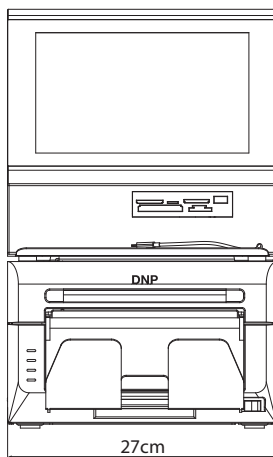

Especificações:

Quiosque:	DS-Tmini + DS620A
Dimensões	27cm W x 40cm D x 27-43cm H
Peso	18 kg. (aproximadamente)
Terminal sem Impressora	DS-Tmini
Dimensões	27cm W x 31cm D x 10-26cm H
Peso	4.5 kg. (aproximadamente)
Sistema operacional	OS: Windows 8 embedded, 64 bit
Impressora	DS620A
Dimensões	27cm W x 36.5cm D x 17cm H
Peso	12 kg. (aproximadamente)
Tamanho da entrada	10x15, 13x18, 15x20
Velocidade de impressão (brilhante)	10x15 - 8.3 seg., 13x18 14.1 seg., 15x20 15.7 seg.
Número de impressões	10x15 (400 folhas), 13x18 (230 folhas), 15x20 (200 folhas)