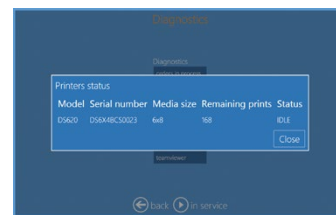

Assegura satisfação do cliente

Fluxo de trabalho fácil e intuitivo para produtos criativos!

Software de edição de fotos integrado

Selecione a fonte

Selecione o tamanho do produto

Impressões panorâmicas disponíveis

Selecione as fotos

Resumo do pedido

Estado da impressora

Para fotos de IDs, lojas de varejo e eventos fotográficos

Livros de Fotos • Fotos com Bordas • Fotos de IDs • e Muito Mais!

Photo Prints - Aplicativo Móvel (Opcional)