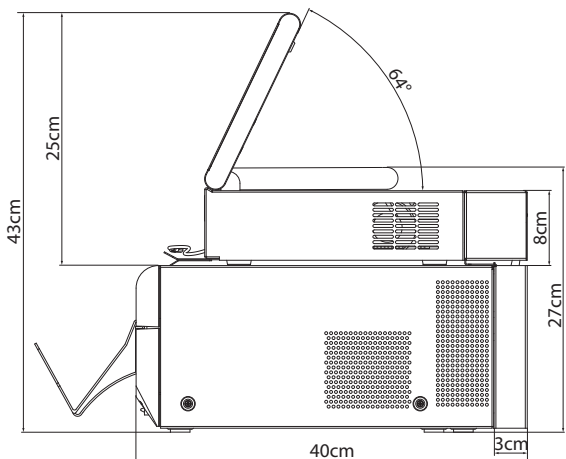

Especificações:

Quiosque:	DS-Tmini + DS620A
Dimensões	27cm W x 40cm D x 27-43cm H
Peso	18 kg. (aproximadamente)
Terminal sem Impressora	DS-Tmini
Dimensões	27cm W x 31cm D x 10-26cm H
Peso	4.5 kg. (aproximadamente)
Sistema operacional	OS: Windows 8 embedded, 64 bit
Impressora	DS620A
Dimensões	27cm W x 36.5cm D x 17cm H
Peso	12 kg. (aproximadamente)
Tamanho da entrada	10x15, 13x18, 15x20
Velocidade de impressão (brilhante)	10x15 - 8.3 seg., 13x18 14.1 seg., 15x20 15.7 seg.
Número de impressões	10x15 (400 folhas), 13x18 (230 folhas), 15x20 (200 folhas)