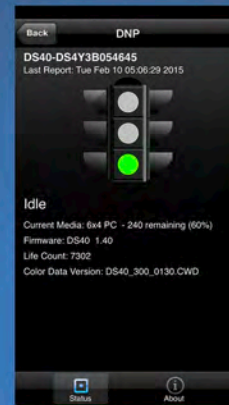

Tire as Fotos e Imprima sem Fio

Dispositivo de Captura

Impressora DNP e o WPS-1

Incríveis resultados!

WPS-1™

Tão fácil como "1-2-3". Tirou a foto, imprimiu, vendeu!

Opções de impressão:

Imprima diretamente de sua câmera DSLR com Wi-Fi habilitado*

Imprima diretamente do seu tablet, celular (iPhone ou Android) e câmeras com sistema Android

Imprima sem fio a partir do seu Mac ou PC

Nosso Aplicativo Móvel de Status (MSA) foi projetado para oferecer uma interface de controle que dispensa o PC e que permite aos operadores acompanhar as condições da impressora, o controle de configuração e o compartilhamento dos processos de trabalho.

Por favor, consulte o manual do WPS1 para saber mais sobre a configuração do fluxo de trabalho

Baixe o MSA na App Store da Apple ou no Google Play

Veja com facilidade qual impressora está disponível

Tenha todas as informações sobre o número de impressões ainda disponíveis com a quantidade de papel restante, vida útil e outras informações