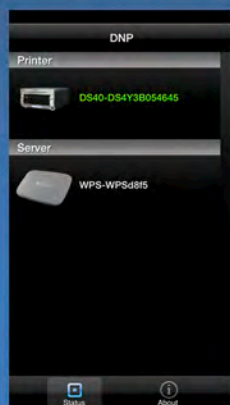

Imprima diretamente do seu tablet, celular (iPhone ou Android) e câmeras com sistema Android

Imprima sem fio a partir do seu Mac ou PC

Nosso Aplicativo Móvel de Status (MSA) foi projetado para oferecer uma interface de controle que dispensa o PC e que permite aos operadores acompanhar as condições da impressora, o controle de configuração e o compartilhamento dos processos de trabalho.

Por favor, consulte o manual do WPS1 para saber mais sobre a configuração do fluxo de trabalho

Baixe o MSA na App Store da Apple ou no Google Play

Veja com facilidade qual impressora está disponível

Tenha todas as informações sobre o número de impressões ainda disponíveis com a quantidade de papel restante, vida útil e outras informações