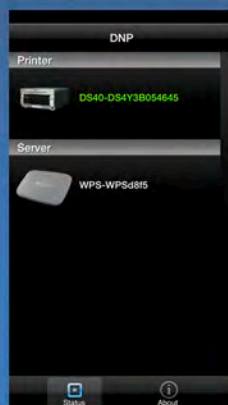

Flujo de Trabajo desde Disparo Inalámbrico a Impresora

Captura de Dispositivo

Impresora DNP y WPS-1

¡Hermosa Impresión!

WPS-1™

Tan Fácil como 1-2-3. ¡Capturar, Imprimir, Vender!

Opciones de Impresión:

Imprima directamente desde su Cámara WiFi con DSLR habilitado*

Imprima directamente desde su Tablet, teléfonos celulares, (iPhone o Android) y cámaras Android

Impresión inalámbrica desde su Mac o PC

Nuestra App de Estado Móvil (MSA) está diseñada para proporcionar una interfaz de control sin PC y permitirá a los operadores la capacidad de ver comentarios sobre el estado de la impresora, control de configuración y proceso de trabajo compartido. Por favor, consulte el manual de WPS1 para la configuración del flujo de trabajo

Descargue MSA desde la App Store de Apple o desde Google Play

Vea fácilmente qué impresora está disponible

Obtenga información sobre cuantas impresiones usted ha dejado antes de quedarse sin papel, cuenta en directo y estado de otra impresora.