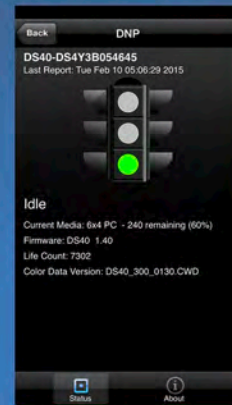

Imprima directamente desde su Tablet, teléfonos celulares, (iPhone o Android) y cámaras Android

Impresión inalámbrica desde su Mac o PC

Nuestra App de Estado Móvil (MSA) está diseñada para proporcionar una interfaz de control sin PC y permitirá a los operadores la capacidad de ver comentarios sobre el estado de la impresora, control de configuración y proceso de trabajo compartido. Por favor, consulte el manual de WPS1 para la configuración del flujo de trabajo

Descargue MSA desde la App Store de Apple o desde Google Play

Vea fácilmente qué impresora está disponible

Obtenga información sobre cuantas impresiones usted ha dejado antes de quedarse sin papel, cuenta en directo y estado de otra impresora.